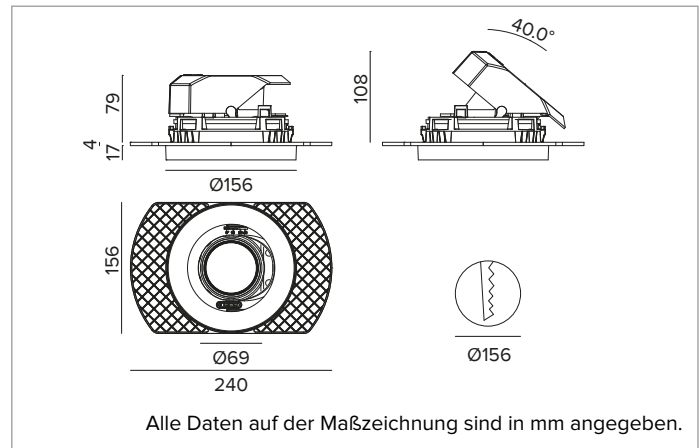

1T8635ELTR | CCTEVO ARCHITECTURAL 160

Ausrichtbarer LED-Einbaustrahler als Trimless-Version

	2700K	H(m)	D(m)	Emax(lx)
	Ra90		33°	
Fixture Power	34W	1	0.59	8568
Source Flux	3943lm	2	1.18	2142
Fixture Flux	2906lm	3	1.77	952
Efficacy	85lm/W	4	2.36	536
TS1278	Imax=2173cd/klm	Imax	8568cd	5
			2.95	343

BELEUCHUNGSTECHNISCHE MERKMALE

FL - Präzisionsoptik mit Cut-Off-Ring aus schwarzem Silikon. Version mit Reflektor mit konvexen Facettierungen aus spiegelndem anodisiertem Aluminium und holografischem Diffusorfilter. UGR<19 (EN 12464-1).
Optik: REFLEKTOR
Abstrahlwinkel: FL (33°)
Optische Effizienz: 74%
Leuchten-Lichtstrom: 2906lm
Lichtausbeute: 85lm/W
Fotobiologische Sicherheit: Risikogruppe 1 (RG 1 = geringes Risiko)

MECHANISCHE MERKMALE

Gehäuse und Wärmeabführung aus schwarz lackiertem Druckguss-Aluminium. Schwarze Abdeckung. Ausrichtungsmöglichkeiten des Optikgehäuses um 40° auf vertikaler Ebene mit mechanischer Arretierung der Ausrichtung mittels Skala, und auf horizontaler Ebene um 358°. Trimless-Version mit Trägerelement für den versenkten Einbau in Gipskarton.
Farbe und Oberfläche: Tiefschwarz
Gewicht: 1,15Kg
Version: TRIMLESS
Schutzart: IP20 eingebauter Leuchtenteil
Schutzart: IP40 von unten