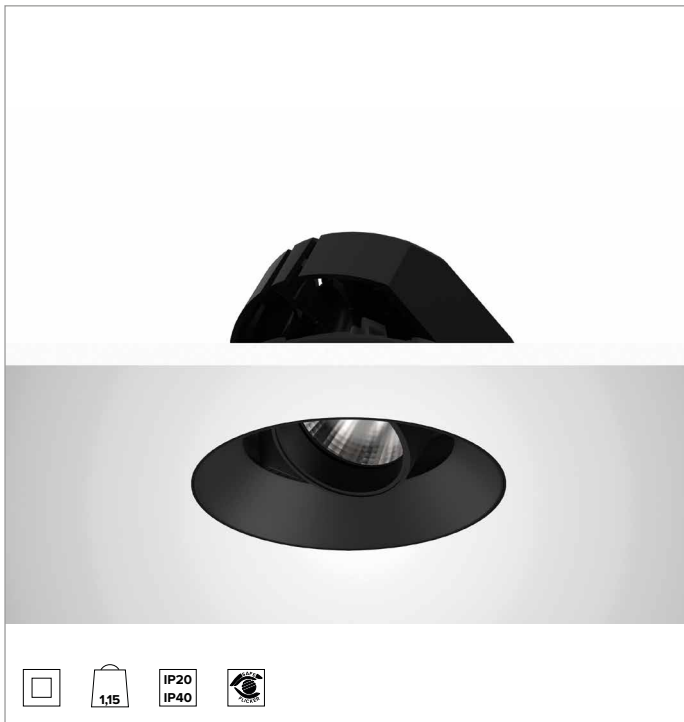

1T8635ELTR | CCTEVO ARCHITECTURAL 160

Ausrichtbarer LED-Einbaustrahler als Trimless-Version

	2700K	H(m)	D(m)	Emax(lx)
	Ra90		33°	
Fixture Power	34W	1	0.59	8568
Source Flux	3943lm	2	1.18	2142
Fixture Flux	2906lm	3	1.77	952
Efficacy	85lm/W	4	2.36	536
TS1278	Imax=2173cd/klm	Imax	8568cd	5
			2.95	343

BELEUCHUNGSTECHNISCHE MERKMALE

FL - Präzisionsoptik mit Cut-Off-Ring aus schwarzem Silikon. Version mit Reflektor mit konvexen Facettierungen aus spiegelndem anodisiertem Aluminium und holografischem Diffusorfilter. UGR<19 (EN 12464-1).
Optik: REFLEKTOR
Abstrahlwinkel: FL (33°)
Optische Effizienz: 74%
Leuchten-Lichtstrom: 2906lm
Lichtausbeute: 85lm/W
Fotobiologische Sicherheit: Risikogruppe 1 (RG 1 = geringes Risiko)

MECHANISCHE MERKMALE

Gehäuse und Wärmeabführung aus schwarz lackiertem Druckguss-Aluminium. Schwarze Abdeckung. Ausrichtungsmöglichkeiten des Optikgehäuses um 40° auf vertikaler Ebene mit mechanischer Arretierung der Ausrichtung mittels Skala, und auf horizontaler Ebene um 358°. Trimless-Version mit Trägerelement für den versenkten Einbau in Gipskarton.
Farbe und Oberfläche: Tiefschwarz
Gewicht: 1,15Kg
Version: TRIMLESS
Schutzart: IP20 eingebauter Leuchtenteil
Schutzart: IP40 von unten